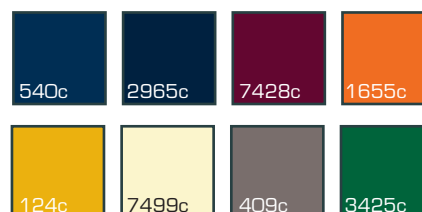

Sonderfarben